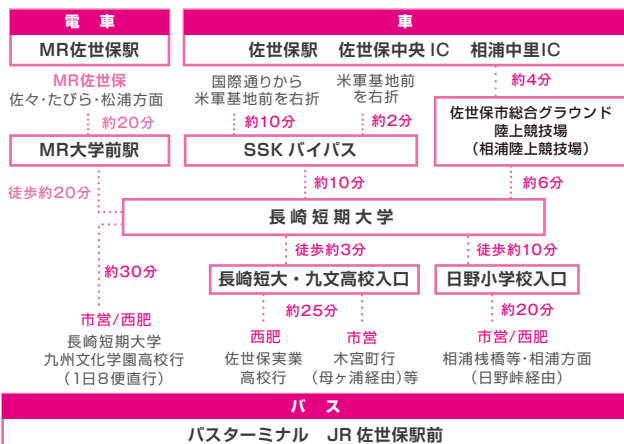

バス時刻表  
bus timetable

- 11:30 川棚・ヤマグチ写真館前
- 11:55 宮崎橋バス停
- 12:00 JR早岐駅入口バス停
- 12:05 大塔新田バス停
- 12:10 日宇駅前バス停
- 12:20 JR佐世保駅前エスプラザ前

※バスの運行時間については、当日の交通状況により、多少遅れる場合があります。

バス予約も  
こちらからどうぞ!

お申し込み  
application

佐世保 長崎短大

クリック!

検索

HP <http://www.njc.ac.jp/entrance/opencampus/>

TEL 0956-47-5566

FAX 0956-47-5596 Mail nyushi@njc.ac.jp

Access

Map